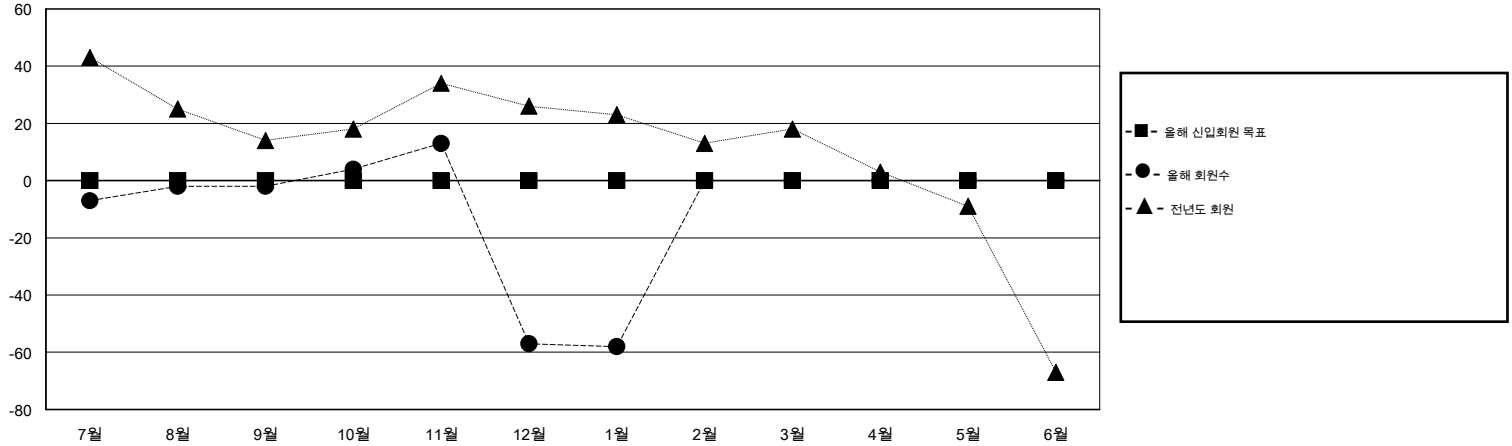

MONTHLY MEMBERSHIP PROGRESS REPORT

District 354 E

Results as of: 1/31/2016

GMT: Joong-Ho Son

장소 REPUBLIC OF KOREA

현장지역 GMT 5

클럽					회원 1인당				
결과- 2015-2016					결과- 2015-2016				
사분기	신생클럽 목표	신생클럽	해산된 클럽	순 증감/감소	사분기	신입회원 목표	추가된 차터 및 신입 회원	퇴회 회원	순 증감/감소
7월/8월/9월	0	0	0	0	7월/8월/9월	0	165	167	-2
10월/11월/12월	0	0	4	-4	10월/11월/12월	0	97	152	-55
1월/2월/3월	0	0	0	0	1월/2월/3월	0	39	40	-1
4월/5월/6월	0	0	0	0	4월/5월/6월	0	0	0	0

목표 및 누적 신생클럽 수

목표 및 누적 회원수

해산된 클럽: 4	1명 이상의 신입회원을 등록한 74 CLUBS OF 107	성별 분포
		남성 2,855 (82.63%)
		여성 600 (17.37%)
퇴회회원	여기에 클릭하여 현황보고 내용 검토	가족단위 회원 0
작고 8		세대주 0
클럽해산 58		비 세대주 0
기타 293		
합계 359		