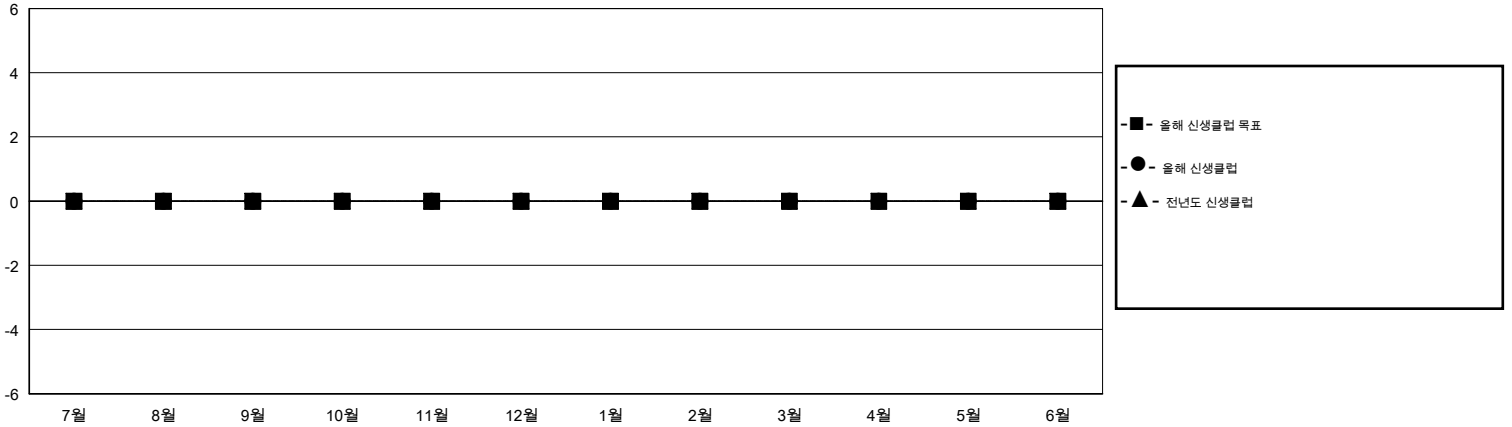

MONTHLY MEMBERSHIP PROGRESS REPORT

District 354 E

Results as of: 1/31/2016

GMT: Joong-Ho Son

장소 REPUBLIC OF KOREA

현장지역 GMT 5

클럽					회원 1인당				
결과- 2015-2016					결과- 2015-2016				
사분기	신생클럽 목표	신생클럽	해산된 클럽	순 증감/감소	사분기	신입회원 목표	추가된 차터 및 신입 회원	퇴회 회원	순 증감/감소
7월/8월/9월	0	0	0	0	7월/8월/9월	0	165	167	-2
10월/11월/12월	0	0	4	-4	10월/11월/12월	0	97	152	-55
1월/2월/3월	0	0	0	0	1월/2월/3월	0	39	40	-1
4월/5월/6월	0	0	0	0	4월/5월/6월	0	0	0	0

목표 및 누적 신생클럽 수

목표 및 누적 회원수

해산된 클럽: 4	1명 이상의 신입회원을 등록한 74 CLUBS OF 107	성별 분포
		남성 2,855 (82.63%)
		여성 600 (17.37%)
퇴회회원	여기에 클릭하여 현황보고 내용 검토	가족단위 회원 0
작고 8		세대주 0
클럽해산 58		비 세대주 0
기타 293		
합계 359		